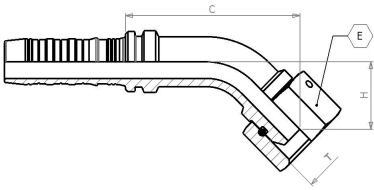

BSP FEMALE 60° FLARE 90° ELBOW TYPE SUPER SPIRAL

FEMMINA 90° BSP SV. 60° TIPO SUPER SPIRAL

DKR-90-SSP

part nr. codice	hose ID			thread T	E			cut-off C		drop H	
	[in]	[mm]	size		[in]	[mm]	key	[in]	[mm]	[in]	[mm]
HS27400413	1/4	6,4	04	1/4-19	0,75	19	3/4"	1,10	28	1,10	28
HS27400617	3/8	9,5	06	3/8-19	0,87	22	7/8"	1,44	36,5	1,38	35
HS27400821	1/2	12,7	08	1/2-14	1,06	27	1.1/16"	1,65	42	1,58	40
HS27401023	5/8	16,0	10	5/8-14	1,18	30	1.3/16"	1,89	48	1,85	47
HS27401227	3/4	19,0	12	3/4-14	1,26	32	1.1/4"	2,17	55	2,25	57
HS27401633	1	25,4	16	1-11	1,50	38	1.1/2"	2,96	75	2,96	75
HS27402042	1.1/4	31,8	20	1.1/4-11	1,97	50	2"	3,74	95	3,11	79
HS27402448	1.1/2	38,1	24	1.1/2-11	2,17	55	2.3/16"	4,14	105	3,74	95
HS27403251	2	50,8	32	2-11	2,76	70	2.3/4"	5,32	135	5,20	132

**BSP FEMALE 60° FLARE 45° ELBOW TYPE
SUPER SPIRAL**

**FEMMINA 45° BSP SV. 60° TIPO SUPER
SPIRAL**

DKR-45-SSP

part nr. codice	hose ID		size	thread T	E		key	cut-off C		drop H	
	[in]	[mm]			[in]	[mm]		[in]	[mm]	[in]	[mm]
HS28400413	1/4	6,4	04	1/4-19	0,75	19	3/4"	1,54	39	0,63	16
HS28400617	3/8	9,5	06	3/8-19	0,87	22	7/8"	1,85	47	0,75	19
HS28400821	1/2	12,7	08	1/2-14	1,06	27	1.1/16"	2,17	55	0,91	23
HS28401023	5/8	16,0	10	5/8-14	1,18	30	1.3/16"	2,44	62	0,95	24
HS28401227	3/4	19,0	12	3/4-14	1,26	32	1.1/4"	2,96	75	1,14	29
HS28401633	1	25,4	16	1-11	1,50	38	1.1/2"	3,66	93	1,50	38
HS28402042	1.1/4	31,8	20	1.1/4-11	1,97	50	2"	4,14	105	1,93	49
HS28402448	1.1/2	38,1	24	1.1/2-11	2,17	55	2.3/16"	4,85	123	2,32	59
HS28403251	2	50,8	32	2-11	2,76	70	2.3/4"	5,71	145	2,68	68