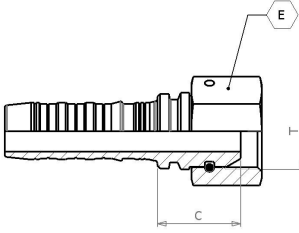

BSPP MALE 60° FLARE TYPE SUPER SPIRAL

MASCHIO BSPP SV. 60° TIPO SUPER SPIRAL

AGR-SSP

part nr. codice	hose ID			thread	E			cut-off C	
	[in]	[mm]	size	T	[in]	[mm]	key	[in]	[mm]
HS02000413	1/4	6,4	04	1/4-19	0,75	19	3/4"	1,18	30
HS02000617	3/8	9,5	06	3/8-19	0,87	22	7/8"	1,26	32
HS02000821	1/2	12,7	08	1/2-14	1,06	27	1.1/16"	1,40	35,5
HS02001023	5/8	16,0	10	5/8-14	1,18	30	1.3/16"	1,48	37,5
HS02001227	3/4	19,0	12	3/4-14	1,26	32	1.1/4"	1,50	38
HS02001633	1	25,4	16	1-11	1,62	41	1.5/8"	1,69	43
HS02002042	1.1/4	31,8	20	1.1/4-11	1,97	50	2"	1,89	48
HS02002448	1.1/2	38,1	24	1.1/2-11	2,17	55	2.3/16"	1,93	49
HS02003251	2	50,8	32	2-11	2,76	70	2.3/4"	2,23	56,5

BSPT MALE 60° FLARE TYPE SUPER SPIRAL

MASCHIO BSPT SV. 60° TIPO SUPER SPIRAL

AGR-K-SSP

part nr. codice	hose ID			thread	E			cut-off C	
	[in]	[mm]	size	T	[in]	[mm]	key	[in]	[mm]
HS02010413	1/4	6,4	04	1/4-19	0,59	15	5/8"	1,22	31
HS02010617	3/8	9,5	06	3/8-19	0,75	19	3/4"	1,24	31,5
HS02010821	1/2	12,7	08	1/2-14	0,87	22	7/8"	1,44	36,5
HS02011023	5/8	16,0	10	5/8-14	0,95	24	15/16"	1,48	37,5
HS02011227	3/4	19,0	12	3/4-14	1,06	27	1.1/16"	1,56	39,5
HS02011633	1	25,4	16	1-11	1,42	36	1.7/16"	1,85	47
HS02012042	1.1/4	31,8	20	1.1/4-11	1,81	46	1.13/16"	1,97	50
HS02012448	1.1/2	38,1	24	1.1/2-11	1,97	50	2"	2,05	52
HS02013251	2	50,8	32	2-11	2,56	65	2.9/16"	2,29	58

BSP FEMALE 60° FLARE TYPE SUPER SPIRAL

FEMMINA BSP SV. 60° TIPO SUPER SPIRAL

DKR-SSP

part nr. codice	hose ID			thread T	E			cut-off C	
	[in]	[mm]	size		[in]	[mm]	key	[in]	[mm]
HS16400413	1/4	6,4	04	1/4-19	0,75	19	3/4"	0,87	22
HS16400617	3/8	9,5	06	3/8-19	0,87	22	7/8"	0,93	23,5
HS16400821	1/2	12,7	08	1/2-14	1,06	27	1.1/16"	0,99	25
HS16401023	5/8	16,0	10	5/8-14	1,18	30	1.3/16"	0,99	25
HS16401227	3/4	19,0	12	3/4-14	1,26	32	1.1/4"	1,12	28,5
HS16401633	1	25,4	16	1-11	1,50	38	1.1/2"	1,24	31,5
HS16402042	1.1/4	31,8	20	1.1/4-11	1,97	50	2"	1,38	35
HS16402448	1.1/2	38,1	24	1.1/2-11	2,17	55	2.3/16"	1,46	37
HS16403251	2	50,8	32	2-11	2,76	70	2.3/4"	1,34	34