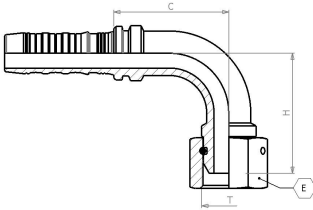

BSP FEMALE 60° FLARE TYPE SUPER SPIRAL

FEMMINA BSP SV. 60° TIPO SUPER SPIRAL

DKR-SSP

part nr. codice	hose ID			thread T	E			cut-off C	
	[in]	[mm]	size		[in]	[mm]	key	[in]	[mm]
HS16400413	1/4	6,4	04	1/4-19	0,75	19	3/4"	0,87	22
HS16400617	3/8	9,5	06	3/8-19	0,87	22	7/8"	0,93	23,5
HS16400821	1/2	12,7	08	1/2-14	1,06	27	1.1/16"	0,99	25
HS16401023	5/8	16,0	10	5/8-14	1,18	30	1.3/16"	0,99	25
HS16401227	3/4	19,0	12	3/4-14	1,26	32	1.1/4"	1,12	28,5
HS16401633	1	25,4	16	1-11	1,50	38	1.1/2"	1,24	31,5
HS16402042	1.1/4	31,8	20	1.1/4-11	1,97	50	2"	1,38	35
HS16402448	1.1/2	38,1	24	1.1/2-11	2,17	55	2.3/16"	1,46	37
HS16403251	2	50,8	32	2-11	2,76	70	2.3/4"	1,34	34

BSP FEMALE 60° FLARE 90° ELBOW TYPE SUPER SPIRAL

FEMMINA 90° BSP SV. 60° TIPO SUPER SPIRAL

DKR-90-SSP

part nr. codice	hose ID			thread T	E			cut-off C		drop H	
	[in]	[mm]	size		[in]	[mm]	key	[in]	[mm]	[in]	[mm]
HS27400413	1/4	6,4	04	1/4-19	0,75	19	3/4"	1,10	28	1,10	28
HS27400617	3/8	9,5	06	3/8-19	0,87	22	7/8"	1,44	36,5	1,38	35
HS27400821	1/2	12,7	08	1/2-14	1,06	27	1.1/16"	1,65	42	1,58	40
HS27401023	5/8	16,0	10	5/8-14	1,18	30	1.3/16"	1,89	48	1,85	47
HS27401227	3/4	19,0	12	3/4-14	1,26	32	1.1/4"	2,17	55	2,25	57
HS27401633	1	25,4	16	1-11	1,50	38	1.1/2"	2,96	75	2,96	75
HS27402042	1.1/4	31,8	20	1.1/4-11	1,97	50	2"	3,74	95	3,11	79
HS27402448	1.1/2	38,1	24	1.1/2-11	2,17	55	2.3/16"	4,14	105	3,74	95
HS27403251	2	50,8	32	2-11	2,76	70	2.3/4"	5,32	135	5,20	132