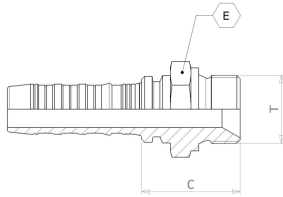

BSPP MALE 60° FLARE TYPE SUPER SPIRAL

MASCHIO BSPP SV. 60° TIPO SUPER SPIRAL

AGR-SSP

part nr. codice	hose ID			thread	E			cut-off C	
	[in]	[mm]	size	T	[in]	[mm]	key	[in]	[mm]
HS02000413	1/4	6,4	04	1/4-19	0,75	19	3/4"	1,18	30
HS02000617	3/8	9,5	06	3/8-19	0,87	22	7/8"	1,26	32
HS02000821	1/2	12,7	08	1/2-14	1,06	27	1.1/16"	1,40	35,5
HS02001023	5/8	16,0	10	5/8-14	1,18	30	1.3/16"	1,48	37,5
HS02001227	3/4	19,0	12	3/4-14	1,26	32	1.1/4"	1,50	38
HS02001633	1	25,4	16	1-11	1,62	41	1.5/8"	1,69	43
HS02002042	1.1/4	31,8	20	1.1/4-11	1,97	50	2"	1,89	48
HS02002448	1.1/2	38,1	24	1.1/2-11	2,17	55	2.3/16"	1,93	49
HS02003251	2	50,8	32	2-11	2,76	70	2.3/4"	2,23	56,5

BSPT MALE 60° FLARE TYPE SUPER SPIRAL

MASCHIO BSPT SV. 60° TIPO SUPER SPIRAL

AGR-K-SSP

part nr. codice	hose ID			thread	E			cut-off C	
	[in]	[mm]	size	T	[in]	[mm]	key	[in]	[mm]
HS02010413	1/4	6,4	04	1/4-19	0,59	15	5/8"	1,22	31
HS02010617	3/8	9,5	06	3/8-19	0,75	19	3/4"	1,24	31,5
HS02010821	1/2	12,7	08	1/2-14	0,87	22	7/8"	1,44	36,5
HS02011023	5/8	16,0	10	5/8-14	0,95	24	15/16"	1,48	37,5
HS02011227	3/4	19,0	12	3/4-14	1,06	27	1.1/16"	1,56	39,5
HS02011633	1	25,4	16	1-11	1,42	36	1.7/16"	1,85	47
HS02012042	1.1/4	31,8	20	1.1/4-11	1,81	46	1.13/16"	1,97	50
HS02012448	1.1/2	38,1	24	1.1/2-11	1,97	50	2"	2,05	52
HS02013251	2	50,8	32	2-11	2,56	65	2.9/16"	2,29	58

BSP FEMALE 60° FLARE TYPE SUPER SPIRAL

FEMMINA BSP SV. 60° TIPO SUPER SPIRAL

DKR-SSP

part nr. codice	hose ID			thread T	E			cut-off C	
	[in]	[mm]	size		[in]	[mm]	key	[in]	[mm]
HS16400413	1/4	6,4	04	1/4-19	0,75	19	3/4"	0,87	22
HS16400617	3/8	9,5	06	3/8-19	0,87	22	7/8"	0,93	23,5
HS16400821	1/2	12,7	08	1/2-14	1,06	27	1.1/16"	0,99	25
HS16401023	5/8	16,0	10	5/8-14	1,18	30	1.3/16"	0,99	25
HS16401227	3/4	19,0	12	3/4-14	1,26	32	1.1/4"	1,12	28,5
HS16401633	1	25,4	16	1-11	1,50	38	1.1/2"	1,24	31,5
HS16402042	1.1/4	31,8	20	1.1/4-11	1,97	50	2"	1,38	35
HS16402448	1.1/2	38,1	24	1.1/2-11	2,17	55	2.3/16"	1,46	37
HS16403251	2	50,8	32	2-11	2,76	70	2.3/4"	1,34	34