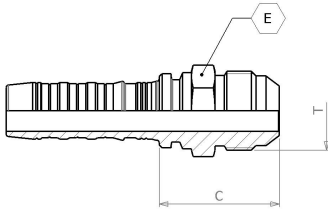

JIC MALE 37° FLARE TYPE SUPER SPIRAL

MASCHIO JIC SV. 37° TIPO SUPER SPIRAL

AGJ-SSP

part nr. codice	hose ID			thread T	E			cut-off C	
	[in]	[mm]	size		[in]	[mm]	key	[in]	[mm]
HS02550411	1/4	6,4	04	7/16-20	0,47	12	1/2"	1,18	30
HS02550614	3/8	9,5	06	9/16-18	0,59	15	5/8"	1,20	30,5
HS02550819	1/2	12,7	08	3/4-16	0,75	19	3/4"	1,32	33,5
HS02550822	1/2	12,7	08	7/8-14	0,95	24	15/16"	1,50	38
HS02551022	5/8	16,0	10	7/8-14	0,95	24	15/16"	1,50	38
HS02551227	3/4	19,0	12	1.1/16-12	1,06	27	1.1/16"	1,62	41
HS02551633	1	25,4	16	1.5/16-12	1,34	34	1.3/8"	1,81	46
HS02552041	1.1/4	31,8	20	1.5/8-12	1,65	42	M	1,97	50
HS02552448	1.1/2	38,1	24	1.7/8-12	1,97	50	2"	2,17	55
HS02553252	2	50,8	32	2.1/2-12	2,56	65	2.9/16"	2,56	65

JIC FEMALE 37° FLARE WITH HEXAGON
TYPE SUPER SPIRAL

FEMMINA JIC SV. 37° CON ESAGONO
TIPO SUPER SPIRAL

DKJ-SSP

part nr. codice	hose ID			thread T	E			E1			cut-off C	
	[in]	[mm]	size		[in]	[mm]	key	[in]	[mm]	key	[in]	[mm]
HS16260411	1/4	6,4	04	7/16-20	0,67	17	11/16"	0,47	12	1/2"	0,9	22,0
HS16260414	1/4	6,4	04	9/16-18	0,75	19	3/4"	0,67	17	11/16"	0,9	24,0
HS16260614	3/8	9,5	06	9/16-18	0,75	19	3/4"	0,67	17	11/16"	1,0	25,5
HS16260819	1/2	12,7	08	3/4-16	0,95	24	15/16"	0,87	22	7/8"	1,1	28,0
HS16260822	1/2	12,7	08	7/8-14	1,06	27	1.1/16"	0,87	22	7/8"	1,2	29,5
HS16261022	5/8	16,0	10	7/8-14	1,06	27	1.1/16"	0,95	24	15/16"	1,2	30,0
HS16261227	3/4	19,0	12	1.1/16-12	1,26	32	1.1/4"	1,06	27	1.1/16"	1,2	31,0
HS16261633	1	25,4	16	1.5/16-12	1,62	41	1.1/2"	1,26	32	1.1/4"	1,4	35,5
HS16262041	1.1/4	31,8	20	1.5/8-12	1,97	50	2"	1,62	41	1.5/8"	1,8	45,0
HS16262448	1.1/2	38,1	24	1.7/8-12	2,17	55	2.3/16"	1,81	46	1.13/16"	1,9	48,0
HS16263252	2	50,8	32	2.1/2-12	2,76	70	2.3/4"	2,36	60	2.3/4"	1,9	48,0