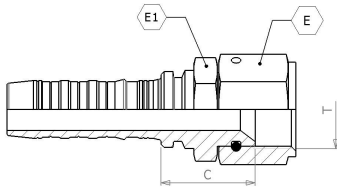

JIC MALE 37° FLARE TYPE SUPER SPIRAL

MASCHIO JIC SV. 37° TIPO SUPER SPIRAL

AGJ-SSP

part nr. codice	hose ID			thread T	E			cut-off C	
	[in]	[mm]	size		[in]	[mm]	key	[in]	[mm]
HS02550411	1/4	6,4	04	7/16-20	0,47	12	1/2"	1,18	30
HS02550614	3/8	9,5	06	9/16-18	0,59	15	5/8"	1,20	30,5
HS02550819	1/2	12,7	08	3/4-16	0,75	19	3/4"	1,32	33,5
HS02550822	1/2	12,7	08	7/8-14	0,95	24	15/16"	1,50	38
HS02551022	5/8	16,0	10	7/8-14	0,95	24	15/16"	1,50	38
HS02551227	3/4	19,0	12	1.1/16-12	1,06	27	1.1/16"	1,62	41
HS02551633	1	25,4	16	1.5/16-12	1,34	34	1.3/8"	1,81	46
HS02552041	1.1/4	31,8	20	1.5/8-12	1,65	42	M	1,97	50
HS02552448	1.1/2	38,1	24	1.7/8-12	1,97	50	2"	2,17	55
HS02553252	2	50,8	32	2.1/2-12	2,56	65	2.9/16"	2,56	65

JIC FEMALE 37° FLARE WITH HEXAGON
TYPE SUPER SPIRAL

FEMMINA JIC SV. 37° CON ESAGONO
TIPO SUPER SPIRAL

DKJ-SSP

part nr. codice	hose ID			thread T	E			E1			cut-off C	
	[in]	[mm]	size		[in]	[mm]	key	[in]	[mm]	key	[in]	[mm]
HS16260411	1/4	6,4	04	7/16-20	0,67	17	11/16"	0,47	12	1/2"	0,9	22,0
HS16260414	1/4	6,4	04	9/16-18	0,75	19	3/4"	0,67	17	11/16"	0,9	24,0
HS16260614	3/8	9,5	06	9/16-18	0,75	19	3/4"	0,67	17	11/16"	1,0	25,5
HS16260819	1/2	12,7	08	3/4-16	0,95	24	15/16"	0,87	22	7/8"	1,1	28,0
HS16260822	1/2	12,7	08	7/8-14	1,06	27	1.1/16"	0,87	22	7/8"	1,2	29,5
HS16261022	5/8	16,0	10	7/8-14	1,06	27	1.1/16"	0,95	24	15/16"	1,2	30,0
HS16261227	3/4	19,0	12	1.1/16-12	1,26	32	1.1/4"	1,06	27	1.1/16"	1,2	31,0
HS16261633	1	25,4	16	1.5/16-12	1,62	41	1.1/2"	1,26	32	1.1/4"	1,4	35,5
HS16262041	1.1/4	31,8	20	1.5/8-12	1,97	50	2"	1,62	41	1.5/8"	1,8	45,0
HS16262448	1.1/2	38,1	24	1.7/8-12	2,17	55	2.3/16"	1,81	46	1.13/16"	1,9	48,0
HS16263252	2	50,8	32	2.1/2-12	2,76	70	2.3/4"	2,36	60	2.3/4"	1,9	48,0