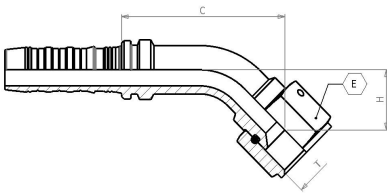

**JIC FEMALE 37° FLARE 90° ELBOW TYPE
SUPER SPIRAL**

**FEMMINA 90° JIC SV. 37° TIPO SUPER
SPIRAL**

DKJ-90-SSP

part nr. codice	hose ID			thread T	E			cut-off C		drop H	
	[in]	[mm]	size		[in]	[mm]	key	[in]	[mm]	[in]	[mm]
HS27550411	1/4	6,4	04	7/16-20	0,67	17	11/16"	1,10	28	1,02	26
HS27550414	1/4	6,4	04	9/16-18	0,75	19	3/4"	1,18	30	1,18	30
HS27550614	3/8	9,5	06	9/16-18	0,75	19	3/4"	1,42	36	1,30	33
HS27550819	1/2	12,7	08	3/4-16	0,95	24	15/16"	1,65	42	1,54	39
HS27550822	1/2	12,7	08	7/8-14	1,06	27	1.1/16"	1,77	45	1,65	42
HS27551022	5/8	16,0	10	7/8-14	1,06	27	1.1/16"	1,89	48	1,77	45
HS27551227	3/4	19,0	12	1.1/16-12	1,26	32	1.1/4"	2,17	55	2,13	54
HS27551633	1	25,4	16	1.5/16-12	1,62	41	1.1/2"	2,84	72	2,96	75
HS27552041	1.1/4	31,8	20	1.5/8-12	1,97	50	2"	3,74	95	3,23	82
HS27552448	1.1/2	38,1	24	1.7/8-12	2,17	55	2.3/16"	4,14	105	3,78	96
HS27553252	2	50,8	32	2.1/2-12	2,76	70	2.3/4"	5,20	132	5,20	132

**JIC FEMALE 37° FLARE 45° ELBOW TYPE
SUPER SPIRAL**

**FEMMINA 45° JIC SV. 37° TIPO SUPER
SPIRAL**

DKJ-45-SSP

part nr. codice	hose ID			thread T	E			cut-off C		drop H	
	[in]	[mm]	size		[in]	[mm]	key	[in]	[mm]	[in]	[mm]
HS28550411	1/4	6,4	04	7/16-20	0,67	17	11/16"	1,46	37	0,55	14
HS28550414	1/4	6,4	04	9/16-18	0,75	19	3/4"	1,58	40	0,67	17
HS28550614	3/8	9,5	06	9/16-18	0,75	19	3/4"	1,81	46	0,71	18
HS28550819	1/2	12,7	08	3/4-16	0,95	24	15/16"	2,13	54	0,87	22
HS28550822	1/2	12,7	08	7/8-14	1,06	27	1.1/16"	2,13	54	0,91	23
HS28551022	5/8	16,0	10	7/8-14	1,06	27	1.1/16"	2,40	61	0,91	23
HS28551227	3/4	19,0	12	1.1/16-12	1,26	32	1.1/4"	2,88	73	1,02	26
HS28551633	1	25,4	16	1.5/16-12	1,62	41	1.1/2"	3,66	93	1,50	38
HS28552041	1.1/4	31,8	20	1.5/8-12	1,97	50	2"	4,14	105	1,97	50
HS28552448	1.1/2	38,1	24	1.7/8-12	2,17	55	2.3/16"	4,69	119	2,29	58
HS28553252	2	50,8	32	2.1/2-12	2,76	70	2.3/4"	5,63	143	2,68	68