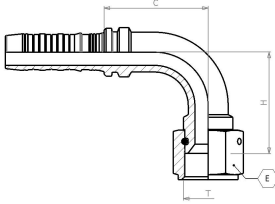

JIC FEMALE 37° FLARE WITH HEXAGON
TYPE SUPER SPIRAL

FEMMINA JIC SV. 37° CON ESAGONO
TIPO SUPER SPIRAL

DKJ-SSP

part nr. codice	hose ID			thread T	E			E1			cut-off C	
	[in]	[mm]	size		[in]	[mm]	key	[in]	[mm]	key	[in]	[mm]
HS16260411	1/4	6,4	04	7/16-20	0,67	17	11/16"	0,47	12	1/2"	0,9	22,0
HS16260414	1/4	6,4	04	9/16-18	0,75	19	3/4"	0,67	17	11/16"	0,9	24,0
HS16260614	3/8	9,5	06	9/16-18	0,75	19	3/4"	0,67	17	11/16"	1,0	25,5
HS16260819	1/2	12,7	08	3/4-16	0,95	24	15/16"	0,87	22	7/8"	1,1	28,0
HS16260822	1/2	12,7	08	7/8-14	1,06	27	1.1/16"	0,87	22	7/8"	1,2	29,5
HS16261022	5/8	16,0	10	7/8-14	1,06	27	1.1/16"	0,95	24	15/16"	1,2	30,0
HS16261227	3/4	19,0	12	1.1/16-12	1,26	32	1.1/4"	1,06	27	1.1/16"	1,2	31,0
HS16261633	1	25,4	16	1.5/16-12	1,62	41	1.1/2"	1,26	32	1.1/4"	1,4	35,5
HS16262041	1.1/4	31,8	20	1.5/8-12	1,97	50	2"	1,62	41	1.5/8"	1,8	45,0
HS16262448	1.1/2	38,1	24	1.7/8-12	2,17	55	2.3/16"	1,81	46	1.13/16"	1,9	48,0
HS16263252	2	50,8	32	2.1/2-12	2,76	70	2.3/4"	2,36	60	2.3/4"	1,9	48,0

**JIC FEMALE 37° FLARE 90° ELBOW TYPE
SUPER SPIRAL**

**FEMMINA 90° JIC SV. 37° TIPO SUPER
SPIRAL**

DKJ-90-SSP

part nr. codice	hose ID			thread T	E			cut-off C		drop H	
	[in]	[mm]	size		[in]	[mm]	key	[in]	[mm]	[in]	[mm]
HS27550411	1/4	6,4	04	7/16-20	0,67	17	11/16"	1,10	28	1,02	26
HS27550414	1/4	6,4	04	9/16-18	0,75	19	3/4"	1,18	30	1,18	30
HS27550614	3/8	9,5	06	9/16-18	0,75	19	3/4"	1,42	36	1,30	33
HS27550819	1/2	12,7	08	3/4-16	0,95	24	15/16"	1,65	42	1,54	39
HS27550822	1/2	12,7	08	7/8-14	1,06	27	1.1/16"	1,77	45	1,65	42
HS27551022	5/8	16,0	10	7/8-14	1,06	27	1.1/16"	1,89	48	1,77	45
HS27551227	3/4	19,0	12	1.1/16-12	1,26	32	1.1/4"	2,17	55	2,13	54
HS27551633	1	25,4	16	1.5/16-12	1,62	41	1.1/2"	2,84	72	2,96	75
HS27552041	1.1/4	31,8	20	1.5/8-12	1,97	50	2"	3,74	95	3,23	82
HS27552448	1.1/2	38,1	24	1.7/8-12	2,17	55	2.3/16"	4,14	105	3,78	96
HS27553252	2	50,8	32	2.1/2-12	2,76	70	2.3/4"	5,20	132	5,20	132