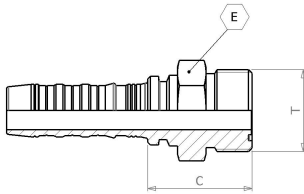

**ORFS MALE TYPE SUPER SPIRAL**
**MASCHIO ORFS TIPO SUPER SPIRAL**

**AGO-SSP**

| part nr.<br>codice | hose ID |      |      | thread<br>T | E    |      |          | cut-off C |      |
|--------------------|---------|------|------|-------------|------|------|----------|-----------|------|
|                    | [in]    | [mm] | size |             | [in] | [mm] | key      | [in]      | [mm] |
| HS87250414         | 1/4     | 6,4  | 04   | 9/16-18     | 0,59 | 15   | 5/8"     | 1,02      | 26   |
| HS87250617         | 3/8     | 9,5  | 06   | 11/16-16    | 0,75 | 19   | 3/4"     | 1,16      | 29,5 |
| HS87250821         | 1/2     | 12,7 | 08   | 13/16-16    | 0,87 | 22   | 7/8"     | 1,28      | 32,5 |
| HS87251025         | 5/8     | 16,0 | 10   | 1-14        | 1,06 | 27   | 1.1/16"  | 1,44      | 36,5 |
| HS87251230         | 3/4     | 19,0 | 12   | 1.3/16-12   | 1,26 | 32   | 1.1/4"   | 1,52      | 38,5 |
| HS87251634         | 1       | 25,4 | 16   | 1.7/16-12   | 1,50 | 38   | 1.1/2"   | 1,62      | 41   |
| HS87252042         | 1.1/4   | 31,8 | 20   | 1.11/16-12  | 1,81 | 46   | 1.13/16" | 1,85      | 47   |