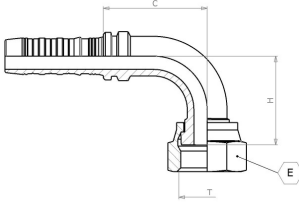

ORFS FEMALE 90° ELBOW TYPE SUPER   FEMMINA 90° ORFS TIPO SUPER SPIRAL
SPIRAL

ORFS-90-SSP

part nr. codice	hose ID			thread T	E			cut-off C		drop H	
	[in]	[mm]	size		[in]	[mm]	key	[in]	[mm]	[in]	[mm]
HS85030414	1/4	6,4	04	9/16-18	0,67	17	11/16"	1,06	27	0,95	24
HS85030617	3/8	9,5	06	11/16-16	0,87	22	7/8"	1,50	38	1,10	28
HS85030821	1/2	12,7	08	13/16-16	0,95	24	15/16"	1,69	43	1,46	37
HS85031025	5/8	16,0	10	1-14	1,18	30	1.3/16"	1,89	48	1,65	42
HS85031230	3/4	19,0	12	1.3/16-12	1,42	36	1.7/16"	2,17	55	1,85	47
HS85031634	1	25,4	16	1.7/16-12	1,62	41	1.5/8"	3,07	78	2,68	68
HS85032042	1.1/4	31,8	20	1.11/16-12	1,97	50	2"	3,74	95	3,27	83
HS85032452	1.1/2	38,1	24	2-12	2,36	60	2.3/8"	4,45	113	3,70	94