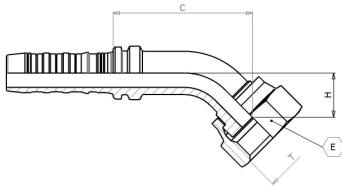

ORFS FEMALE 45° ELBOW TYPE SUPER   FEMMINA 45° ORFS TIPO SUPER SPIRAL
SPIRAL

ORFS-45-SSP

part nr. codice	hose ID			thread T	E			cut-off C		drop H	
	[in]	[mm]	size		[in]	[mm]	key	[in]	[mm]	[in]	[mm]
HS85060414	1/4	6,4	04	9/16-18	0,67	17	11/16"	1,42	36	0,55	14
HS85060617	3/8	9,5	06	11/16-16	0,87	22	7/8"	1,85	47	0,75	19
HS85060821	1/2	12,7	08	13/16-16	0,95	24	15/16"	1,97	50	0,83	21
HS85061025	5/8	16,0	10	1-14	1,18	30	1.3/16"	2,36	60	0,83	21
HS85061230	3/4	19,0	12	1.3/16-12	1,42	36	1.7/16"	2,68	68	0,87	22
HS85061634	1	25,4	16	1.7/16-12	1,62	41	1.5/8"	3,31	84	1,26	32
HS85062042	1.1/4	31,8	20	1.11/16-12	1,97	50	2"	4,29	109	1,46	37
HS85062452	1.1/2	38,1	24	2-12	2,36	60	2.3/8"	4,81	122	1,69	43