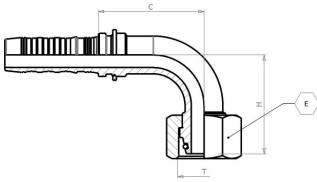

**METRIC FEMALE 24° FLARE HEAVY
TYPE SUPER SPIRAL**

**FEMMINA METRICA SV.24° PESANTE
TIPO SUPER SPIRAL**

DKOS DIN 3865-SSP

part nr. codice	hose ID			thread T	E			pipe		cut-off C	
	[in]	[mm]	size		[in]	[mm]	key	[in]	[mm]	[in]	[mm]
HS23240416	1/4	6,4	04	M16-1,5	0,75	19	3/4"	0,32	8	1,10	28
HS23240620	3/8	9,5	06	M20-1,5	0,95	24	15/16"	0,47	12	1,18	30
HS23240824	1/2	12,7	08	M24-1,5	1,18	30	1.3/16"	0,63	16	1,28	32,5
HS23241030	5/8	16,0	10	M30-2	1,42	36	1.7/16"	0,79	20	1,46	37
HS23241230	3/4	19,0	12	M30-2	1,42	36	1.7/16"	0,79	20	1,46	37
HS23241236	3/4	19,0	12	M36-2	1,81	46	1.13/16"	0,99	25	1,77	45
HS23241642	1	25,4	16	M42-2	1,97	50	2"	1,18	30	1,91	48,5
HS23242042	1.1/4	31,8	20	M42-2	1,97	50	2"	1,18	30	1,77	45
HS23242052	1.1/4	31,8	20	M52-2	2,36	60	2.3/8"	1,50	38	1,85	47
HS23242452	1.1/2	38,1	24	M52-2	2,36	60	2.3/8"	1,50	38	1,85	47

**METRIC FEMALE 24° FLARE HEAVY 90°
ELBOW TYPE SUPER SPIRAL**

**FEMMINA 90° METRICA SV.24° PESANTE
TIPO SUPER SPIRAL**

DKOS-90-SSP DIN 3865

part nr. codice	hose ID			thread T	E			pipe		cut-off C		drop H	
	[in]	[mm]	size		[in]	[mm]	key	[in]	[mm]	[in]	[mm]	[in]	[mm]
HS38240416	1/4	6,4	04	M16-1,5	0,75	19	3/4"	0,32	8	1,14	29	1,10	28
HS38240620	3/8	9,5	06	M20-1,5	0,95	24	15/16"	0,47	12	1,50	38	1,34	34
HS38240824	1/2	12,7	08	M24-1,5	1,18	30	1.3/16"	0,63	16	1,93	49	1,85	47
HS38241030	5/8	16,0	10	M30-2	1,42	36	1.7/16"	0,79	20	1,97	50	1,97	50
HS38241230	3/4	19,0	12	M30-2	1,42	36	1.7/16"	0,79	20	2,40	61	2,17	55
HS38241236	3/4	19,0	12	M36-2	1,81	46	1.13/16	0,99	25	2,23	56,5	2,25	57
HS38241642	1	25,4	16	M42-2	1,97	50	2"	1,18	30	3,03	77	2,56	65
HS38242042	1.1/4	31,8	20	M42-2	1,97	50	2"	1,18	30	3,43	87	3,23	82
HS38242052	1.1/4	31,8	20	M52-2	2,36	60	2.3/8"	1,50	38	3,43	87	3,39	86
HS38242452	1.1/2	38,1	24	M52-2	2,36	60	2.3/8"	1,50	38	4,53	115	3,70	94