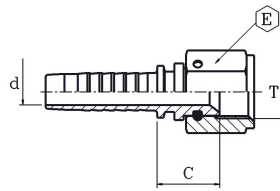

JIC FEMALE 37° FLARE WITH THRUST WIRE NUT
FEMMINA JIC SV. 37° CON DADO SPINATO
041645

part nr. codice	hose ID		thread		d		E		cut-off C	
	[in]	[mm]	size	T	[in]	[mm]	[in]	[mm]	[in]	[mm]
0416250311	3/16"	4,8	03	7/16-20	0,12	3,0	0,59	15	0,51	13,0
0416250411	1/4"	6,4	04	7/16-20	0,16	4,0	0,59	15	0,51	13,0
0416250412	1/4"	6,4	04	1/2-20	0,16	4,0	0,67	17	0,59	15,0
0416250414	1/4"	6,4	04	9/16-18	0,16	4,0	0,75	19	0,63	16,0
0416250512	5/16"	8,0	05	1/2-20	0,22	5,5	0,67	17	0,59	15,0
0416250514	5/16"	8,0	05	9/16-18	0,22	5,5	0,75	19	0,63	16,0
0416250614	3/8"	9,5	06	9/16-18	0,28	7,0	0,75	19	0,63	16,0
0416250619	3/8"	9,5	06	3/4-16	0,28	7,0	0,95	24	0,63	16,0
0416250622	3/8"	9,5	06	7/8-14	0,28	7,0	1,06	27	0,75	19,0
0416250819	1/2"	12,7	08	3/4-16	0,37	9,5	0,95	24	0,67	17,0
0416250822	1/2"	12,7	08	7/8-14	0,37	9,5	1,06	27	0,75	19,0
0416250827	1/2"	12,7	08	1.1/16-12	0,37	9,5	1,26	32	0,75	19,0
0416251022	5/8"	16,0	10	7/8-14	0,47	12,0	1,06	27	0,75	19,0
0416251027	5/8"	16,0	10	1.1/16-12	0,47	12,0	1,26	32	0,75	19,0
0416251227	3/4"	19,0	12	1.1/16-12	0,59	15,0	1,26	32	0,79	20,0
0416251230	3/4"	19,0	12	1.3/16-12	0,59	15,0	1,42	36	0,83	21,0
0416251233	3/4"	19,0	12	1.5/16-12	0,59	15,0	1,50	38	0,83	21,0
0416251633	1"	25,4	16	1.5/8-12	0,79	20,0	1,50	38	0,87	22,0
0416452041	1.1/4"	31,8	20	1.5/8-12	1,02	26,0	1,97	50	1,10	28,0
0416452048	1.1/4"	31,8	20	1.7/8-12	1,02	26,0	2,17	55	1,22	31,0
0416452448	1.1/2"	38,1	24	1.7/8-12	1,26	32,0	2,17	55	1,22	31,0
0416453252	2"	50,8	32	2.1/2-12	1,73	44,0	2,76	70	1,22	31,0