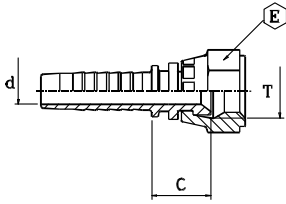

JIC FEMALE 37° FLARE
FEMMINA JIC SV. 37°
041627

DKJ