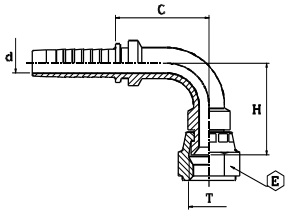

**JIC FEMALE 37° FLARE 90° ELBOW
FEMMINA 90° JIC SV.37°
042725**

DKJ-90