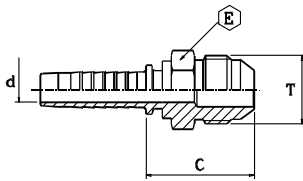

JIC MALE 37° FLARE

MASCHIO JIC SV.37°

AGJ

part nr. codice	hose ID		size	thread T	d		E		cut-off C	
	[in]	[mm]			[in]	[mm]	[in]	[mm]	[in]	[mm]
0402550311	3/16"	4,8	03	7/16-20	0,12	3,0	0,47	12	1,02	26,0
0402550411	1/4"	6,4	04	7/16-20	0,16	4,0	0,47	12	1,06	27,0
0402550412	1/4"	6,4	04	1/2-20	0,16	4,0	0,55	14	1,06	27,0
0402550414	1/4"	6,4	04	9/16-18	0,16	4,0	0,59	15	1,06	27,0
0402550514	5/16"	8,0	05	9/16-18	0,22	5,5	0,59	15	1,06	27,0
0402550614	3/8"	9,5	06	9/16-18	0,28	7,0	0,59	15	1,06	27,0
0402550619	3/8"	9,5	06	3/4-16	0,28	7,0	0,75	19	1,18	30,0
0402550622	3/8"	9,5	06	7/8-14	0,28	7,0	0,95	24	1,34	34,0
0402550819	1/2"	12,7	08	3/4-16	0,37	9,5	0,75	19	1,22	31,0
0402550822	1/2"	12,7	08	7/8-14	0,37	9,5	0,95	24	1,38	35,0
0402550827	1/2"	12,7	08	1.1/16-12	0,37	9,5	1,06	27	1,46	37,0
0402551022	5/8"	16,0	10	7/8-14	0,47	12,0	0,95	24	1,38	35,0
0402551027	5/8"	16,0	10	1.1/16-12	0,47	12,0	1,06	27	1,46	37,0
0402551222	3/4"	19,0	12	7/8-14	0,59	15,0	0,95	24	1,42	36,0
0402551227	3/4"	19,0	12	1.1/16-12	0,59	15,0	1,06	27	1,50	38,0
0402551230	3/4"	19,0	12	1.3/16-12	0,59	15,0	1,26	32	1,62	41,0
0402551233	3/4"	19,0	12	1.5/16-12	0,59	15,0	1,34	34	1,65	42,0
0402551627	1"	25,4	16	1.1/16-12	0,79	20,0	1,06	27	1,54	39,0
0402551633	1"	25,4	16	1.5/16-12	0,79	20,0	1,34	34	1,69	43,0
0402551641	1"	25,4	16	1.5/8-12	0,79	20,0	1,65	42	1,81	46,0
0402552041	1.1/4"	31,8	20	1.5/8-12	1,02	26,0	1,65	42	1,85	47,0
0402552048	1.1/4"	31,8	20	1.7/8-12	1,02	26,0	1,97	50	2,05	52,0
0402552448	1.1/2"	38,1	24	1.7/8-12	1,26	32,0	1,97	50	2,05	52,0
0402553252	2"	50,8	32	2.1/2-12	1,73	44,0	2,56	65	2,44	62,0