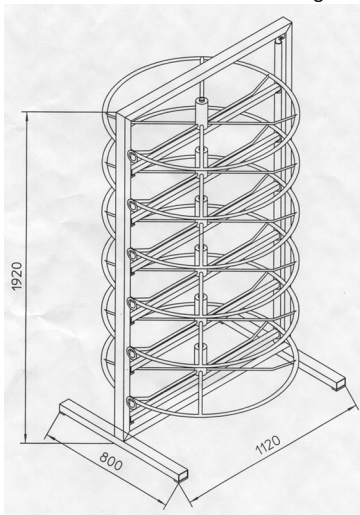

GAUGES GO / NOT GO

TAMPONI PASSA / NON PASSA

<i>part nr.</i> <i>codice</i> 7180000320	<i>Hose</i> <i>Tube</i> 3/16" - 1.1/4"
--	--

HOSE REELS FOR 6 HOSES

Colour: Blue
Capacity : from 3/6" to 1.1/4"
Max load for each cradle : 70kg
Every cradle is provided of a side opening to facilitate the load / unload of the hose
Weight : 100 kg

PORTATUBO GIREVOLE 6 POSTI

Colore : Blu
Capacità : da 3/16" a 1/4"
Carico Massimo per ogni cestello : 70 kg
Ogni cestello è dotato di un'apertura laterale per facilitare il carico / scarico del tubo
Peso : 100 kg

<i>part nr.</i> <i>codice</i> 7100009101	WITH VULCOLAN WHEEL / CON RUOTE VULCOLAN
7100009102	WITHOUT VULCOLAN WHEEL / SENZA RUOTE VULCOLAN