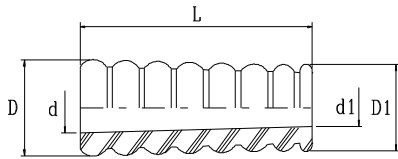

**SWAGED FERRULE for 2SC K**
**BOCCOLA A PRESSARE per 2SC K**
**BP1**

part nr. codice	hose ID			D		L		d		skive	
	[in]	[mm]	size	[in]	[mm]	[in]	[mm]	[in]	[mm]	[in]	[mm]
0400300404	1/4"	6,4	04	0,79	20,0	1,19	30,2	0,53	13,5	0,91	23,0
0400300505	5/16"	8,0	05	0,87	22,0	1,21	30,7	0,57	14,4	0,91	23,0
0400300606	3/8"	9,5	06	0,95	24,0	1,26	32,0	0,65	16,5	0,95	24,0
0400300808	1/2"	12,7	08	1,12	28,5	1,34	34,0	0,81	20,5	0,99	25,0

**WASH CLEANER FEMALE**
**FEMMINA PER IDROPULITRICE**

part nr. codice	[in]	hose ID		size	thread T	d		cut-off C	
		[mm]	size			[in]	[mm]	[in]	[mm]
0408000422	1/4"	6,4	04	M 22x1,5	0,16	4,0	1,21	30,7	
0408000522	5/16"	7,9	05	M 22x1,5	0,22	5,5	1,21	30,7	
0408000622	3/8"	9,5	06	M 22x1,5	0,28	7,0	1,21	30,7	
long nut / dado tipo lungo									
0408020422	1/4"	6,4	04	M 22x1,5	0,16	4,0	1,21	30,7	
0408020522	5/16"	7,9	05	M 22x1,5	0,22	5,5	1,21	30,7	
0408020622	3/8"	9,5	06	M 22x1,5	0,28	7,0	1,21	30,7	

**RUBBER HANDGRIP**  
for high pressure washer

**MANOPOLA IN GOMMA**  
per idropulitrici

part nr. codice	d		d1		D		D1		color / colore		lenght / lunghezza	
	[in]	[mm]	[in]	[mm]	[in]	[mm]	[in]	[mm]	black / nero	blue / blu	[in]	[mm]
0202310201	0,61	15,5	0,61	15,5	1,14	29	1,14	29	X		4,65	118,0
0202310211	0,61	15,5	0,61	15,5	1,14	29	1,14	29		X	4,65	118,0
0202310304	0,71	18,0	0,71	18,0	1,14	29	1,14	29	X		4,65	118,0
0202310305	0,71	18,0	0,71	18,0	1,38	35	1,38	35	X		5,28	134,0
0202310306	0,83	21,0	0,83	21,0	1,38	35	1,38	35	X		5,28	134,0
0202310308	0,91	23,0	0,91	23,0	1,38	35	1,38	35	X		5,28	134,0
0202310309	0,75	19,0	0,75	19,0	1,38	35	1,38	35	X		5,28	134,0
0202310314	0,71	18,0	0,71	18,0	1,38	35	1,38	35		X	5,28	134,0
0202310315	0,71	18,0	0,71	18,0	1,38	35	1,38	35		X	5,28	134,0
0202310316	0,83	21,0	0,83	21,0	1,38	35	1,38	35		X	5,28	134,0
0202310318	0,91	23,0	0,91	23,0	1,38	35	1,38	35		X	5,28	134,0
0202310319	0,75	19,0	0,75	19,0	1,38	35	1,38	35		X	5,28	134,0