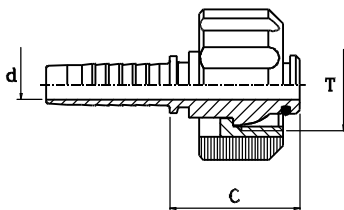

**SWAGED FERRULE for 2SC K**
**BOCCOLA A PRESSARE per 2SC K**
**BP1**

part nr. codice	hose ID			D		L		d		skive	
	[in]	[mm]	size	[in]	[mm]	[in]	[mm]	[in]	[mm]	[in]	[mm]
0400300404	1/4"	6,4	04	0,79	20,0	1,19	30,2	0,53	13,5	0,91	23,0
0400300505	5/16"	8,0	05	0,87	22,0	1,21	30,7	0,57	14,4	0,91	23,0
0400300606	3/8"	9,5	06	0,95	24,0	1,26	32,0	0,65	16,5	0,95	24,0
0400300808	1/2"	12,7	08	1,12	28,5	1,34	34,0	0,81	20,5	0,99	25,0

**WASH CLEANER FEMALE**
**FEMMINA PER IDROPULITRICE**

part nr. codice	[in]	hose ID		size	thread T	d		cut-off C	
		[mm]	size			[in]	[mm]	[in]	[mm]
0408000422	1/4"	6,4	04	M 22x1,5	0,16	4,0	1,21	30,7	
0408000522	5/16"	7,9	05	M 22x1,5	0,22	5,5	1,21	30,7	
0408000622	3/8"	9,5	06	M 22x1,5	0,28	7,0	1,21	30,7	
long nut / dado tipo lungo									
0408020422	1/4"	6,4	04	M 22x1,5	0,16	4,0	1,21	30,7	
0408020522	5/16"	7,9	05	M 22x1,5	0,22	5,5	1,21	30,7	
0408020622	3/8"	9,5	06	M 22x1,5	0,28	7,0	1,21	30,7	

**RUBBER HANDGRIP**  
for high pressure washer

**MANOPOLA IN GOMMA**  
per idropulitrici

part nr. codice	d		d1		D		D1		color / colore		lenght / lunghezza	
	[in]	[mm]	[in]	[mm]	[in]	[mm]	[in]	[mm]	black / nero	blue / blu	[in]	[mm]
0202310201	0,61	15,5	0,61	15,5	1,14	29	1,14	29	X		4,65	118,0
0202310211	0,61	15,5	0,61	15,5	1,14	29	1,14	29		X	4,65	118,0
0202310304	0,71	18,0	0,71	18,0	1,14	29	1,14	29	X		4,65	118,0
0202310305	0,71	18,0	0,71	18,0	1,38	35	1,38	35	X		5,28	134,0
0202310306	0,83	21,0	0,83	21,0	1,38	35	1,38	35	X		5,28	134,0
0202310308	0,91	23,0	0,91	23,0	1,38	35	1,38	35	X		5,28	134,0
0202310309	0,75	19,0	0,75	19,0	1,38	35	1,38	35	X		5,28	134,0
0202310314	0,71	18,0	0,71	18,0	1,38	35	1,38	35		X	5,28	134,0
0202310315	0,71	18,0	0,71	18,0	1,38	35	1,38	35		X	5,28	134,0
0202310316	0,83	21,0	0,83	21,0	1,38	35	1,38	35		X	5,28	134,0
0202310318	0,91	23,0	0,91	23,0	1,38	35	1,38	35		X	5,28	134,0
0202310319	0,75	19,0	0,75	19,0	1,38	35	1,38	35		X	5,28	134,0