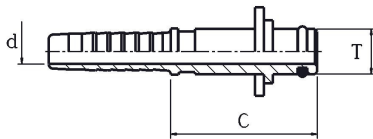

**SWAGED FERRULE for 2SC K**
**BOCCOLA A PRESSARE per 2SC K**
**BP1**

part nr. codice	hose ID			D		L		d		skive	
	[in]	[mm]	size	[in]	[mm]	[in]	[mm]	[in]	[mm]	[in]	[mm]
0400300404	1/4"	6,4	04	0,79	20,0	1,19	30,2	0,53	13,5	0,91	23,0
0400300505	5/16"	8,0	05	0,87	22,0	1,21	30,7	0,57	14,4	0,91	23,0
0400300606	3/8"	9,5	06	0,95	24,0	1,26	32,0	0,65	16,5	0,95	24,0
0400300808	1/2"	12,7	08	1,12	28,5	1,34	34,0	0,81	20,5	0,99	25,0

**WASH CLEANER FEMALE**
**FEMMINA PER IDROPULITRICE**

part nr. codice	[in]	hose ID		size	thread T	d		cut-off C	
		[mm]	size			[in]	[mm]	[in]	[mm]
0408000422	1/4"	6,4	04	M 22x1,5	0,16	4,0	1,21	30,7	
0408000522	5/16"	7,9	05	M 22x1,5	0,22	5,5	1,21	30,7	
0408000622	3/8"	9,5	06	M 22x1,5	0,28	7,0	1,21	30,7	
long nut / dado tipo lungo									
0408020422	1/4"	6,4	04	M 22x1,5	0,16	4,0	1,21	30,7	
0408020522	5/16"	7,9	05	M 22x1,5	0,22	5,5	1,21	30,7	
0408020622	3/8"	9,5	06	M 22x1,5	0,28	7,0	1,21	30,7	

**RUBBER HANDGRIP**  
for high pressure washer

**MANOPOLA IN GOMMA**  
per idropulitrici

part nr. codice	d		d1		D		D1		color / colore		lenght / lunghezza	
	[in]	[mm]	[in]	[mm]	[in]	[mm]	[in]	[mm]	black / nero	blue / blu	[in]	[mm]
0202310201	0,61	15,5	0,61	15,5	1,14	29	1,14	29	X		4,65	118,0
0202310211	0,61	15,5	0,61	15,5	1,14	29	1,14	29		X	4,65	118,0
0202310304	0,71	18,0	0,71	18,0	1,14	29	1,14	29	X		4,65	118,0
0202310305	0,71	18,0	0,71	18,0	1,38	35	1,38	35	X		5,28	134,0
0202310306	0,83	21,0	0,83	21,0	1,38	35	1,38	35	X		5,28	134,0
0202310308	0,91	23,0	0,91	23,0	1,38	35	1,38	35	X		5,28	134,0
0202310309	0,75	19,0	0,75	19,0	1,38	35	1,38	35	X		5,28	134,0
0202310314	0,71	18,0	0,71	18,0	1,38	35	1,38	35		X	5,28	134,0
0202310315	0,71	18,0	0,71	18,0	1,38	35	1,38	35		X	5,28	134,0
0202310316	0,83	21,0	0,83	21,0	1,38	35	1,38	35		X	5,28	134,0
0202310318	0,91	23,0	0,91	23,0	1,38	35	1,38	35		X	5,28	134,0
0202310319	0,75	19,0	0,75	19,0	1,38	35	1,38	35		X	5,28	134,0